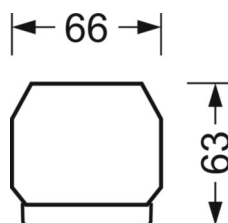

## Механика

цвет корпуса	серебристый/ белый алюминий RAL 9006
размеры (LxWxH/DxH)	1531mm x 55mm x 33mm
вес (нетто)	1.9kg
Вид монтажа	сборка трековых систем, световая структура

## DEEP-LINK

<https://www.regiolum.de/ru/article/19410004015>

Ссылка	LED 4000lm 840
ηLB	100 %
Φ ↓/↑	98 % / 2 %
UGR поп./вдоль дисплей	18.9 / 19.3
	65° < 3000cd/m²

размеры

L	1531 mm	Длина
B	55 mm	Ширина
H	33 mm	Высота