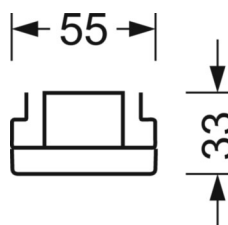

## Механика

цвет корпуса	серебристый/ белый алюминий RAL 9006
размеры (LxWxH/DxH)	1531mm x 55mm x 33mm
вес (нетто)	1.9kg
Вид монтажа	сборка трековых систем, световая структура

## DEEP-LINK

<https://www.regiolum.de/ru/article/19410004015>

Ссылка	LED 4000lm 840
ηLB	100 %
Φ ↓/↑	98 % / 2 %
UGR поп./вдоль дисплей	18.9 / 19.3
	65° < 3000cd/m²

размеры

L	1531 mm	Длина
B	55 mm	Ширина
H	33 mm	Высота