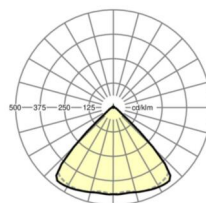

## Оптика

Оснастка	LED, цветопередача/оттенок света CRI ≥ 80 / 4000K
Допуск для координаты цветности (MacAdam)	3SDCM
Фотобиологическая безопасность (светильник)	RG1
Номинальный световой поток	4389lm
Срок службы LED	50000h L80/B10 (Tq 45°C)
светоотдача светильников	171lm/W
Угол излучения	95° (C0) / 95° (C90)
UGR поп./вдоль	18.9 / 19.3

## Механика

цвет корпуса	серебристый/ белый алюминий RAL 9006
размеры (LxWxH/DxH)	1531mm x 55mm x 33mm
вес (нетто)	1.9kg
Вид монтажа	сборка трековых систем, световая структура

## DEEP-LINK

<https://www.regiolum.de/ru/article/19410004015>

Ссылка	LED 4000lm 840
ηLB	100 %
Φ ↓/↑	98 % / 2 %
UGR поп./вдоль дисплей	18.9 / 19.3
	65° < 3000cd/m²

размеры

L	1531 mm	Длина
B	55 mm	Ширина
H	33 mm	Высота